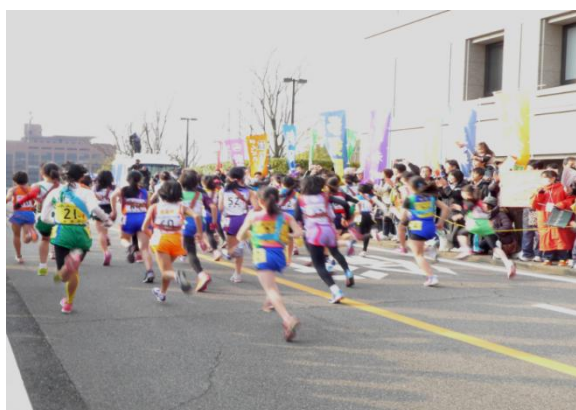

「第9回美し国三重市町対抗駅伝」 明和町代表選手、監督・コーチを募集します！

平成28年2月21日(日)に開催予定の「第9回美し国三重市町対抗駅伝」に出場していただける選手、監督・コーチを募集しています。「われこそは！！」と思われる方は明和町美し国駅伝実行委員会までご連絡ください。

※応募締め切り 平成27年11月6日(金)

明和町美し国駅伝実行委員会

(明和町総合体育館内)

TEL 52-7130 FAX 52-7135

担当者 濱口 行生

※実行委員会で選考し、後日、ご連絡いたします。

第9回美し国三重市町対抗駅伝区間距離等概要

区間	部門	距離	備考
1区	小学生女子	1.28km	県庁前 - 矢田カップ店前
2区	小学生男子	1.85km	矢田カップ店前 - 大倉交差点ガリバー前
3区	中学生女子	3.83km	大倉交差点ガリバー前 - 竹屋牛肉店前
4区	中学生男子	5.58km	竹屋牛肉店前 - サークルK 三雲中道店前
5区	40歳以上男子	4.60km	サークルK 三雲中道店前 - メガネ赤札堂前
6区	ジュニア男子	6.36km	メガネ赤札堂前 - JA松阪くしだ支店前
7区	一般女子	2.89km	JA松阪くしだ支店前 - 中日新聞明和専売所前
8区	20歳以上女子	3.43km	中日新聞明和専売所前 - ザビッグエクストラ玉城店前
9区	ジュニア女子	5.45km	ザビッグエクストラ玉城店前 - 度会橋東詰
10区	20歳以上男子	6.925km	度会橋東詰 - 三重交通G スポーツの杜 伊勢

※関係機関との協議により変更が生じる場合があります。

- ① 競技者は平成27年12月1日現在、明和町に在住または勤務している者とする。
  但し、小・中学生、ジュニア、大学生は保護者の居住地から出場するものとする。
- ② 小学生については5、6年生とし、「明和キッズ健康マラソン大会」で選出する。
- ③ ジュニアとは平成8年4月2日から平成12年4月1日までに生まれた競技者をいう。
- ④ 20歳以上とは平成8年4月1日以前に生まれた競技者をいう。
- ⑤ 40歳以上とは昭和51年4月1日以前に生まれた競技者をいう。
- ⑥ 一般女子とは平成15年4月1日以前に生まれた女性競技者をいう。